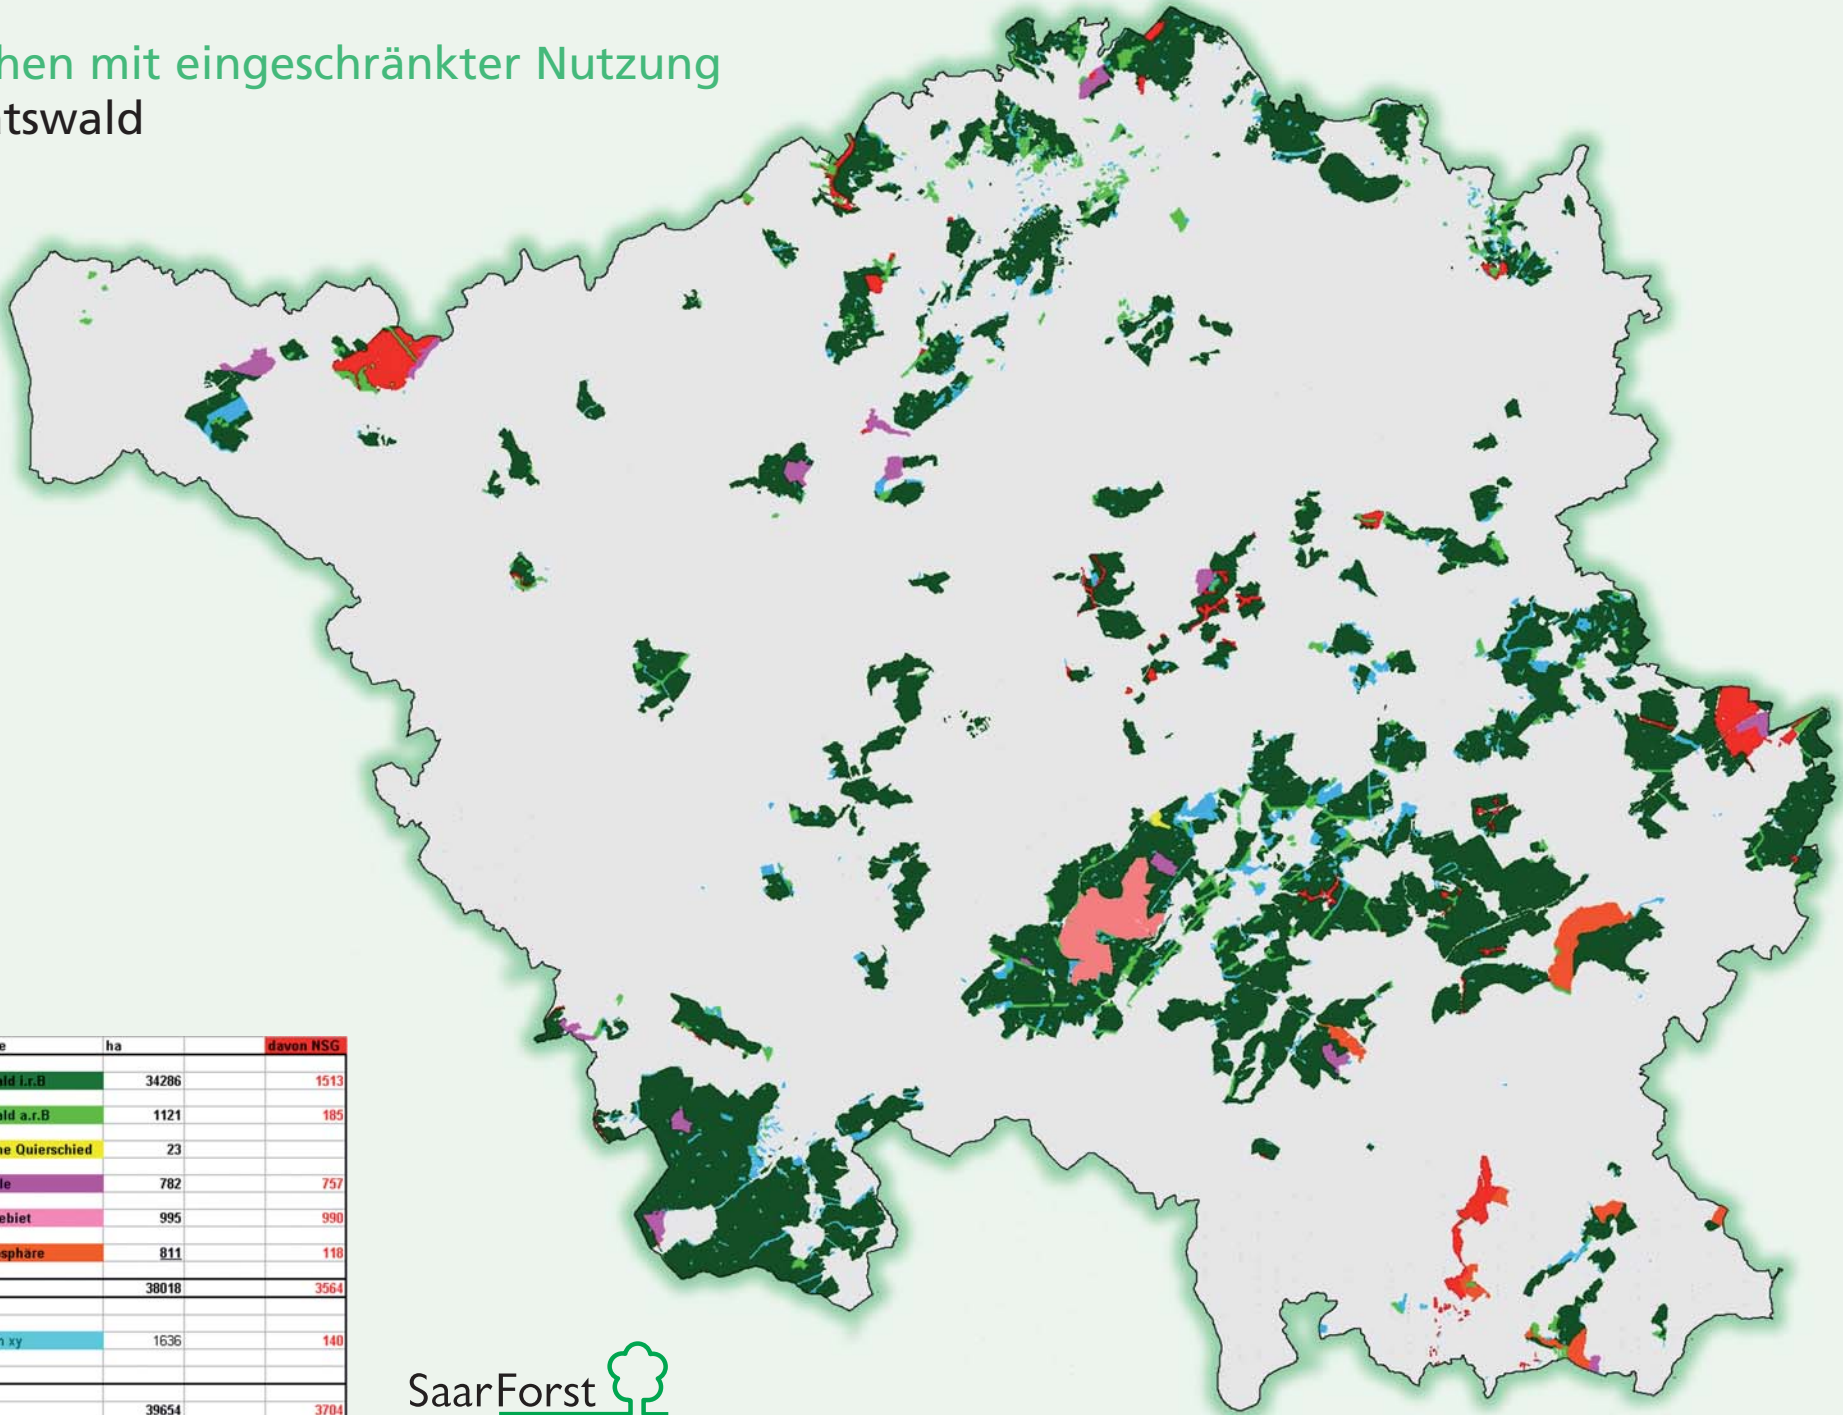

Flächen mit eingeschränkter Nutzung Staatswald

Betriebsklasse	ha	davon NSG
Wirtschaftswald I.r.B	34286	1513
Wirtschaftswald a.r.B	1121	185
Referenzfläche Quierschied	23	
Naturwaldzelle	782	757
Grossschutzgebiet	995	990
Kernzone Biosphäre	811	118
Holzboden	38018	3564
Nichtholzboden xy	1636	140
Summe	39654	3704